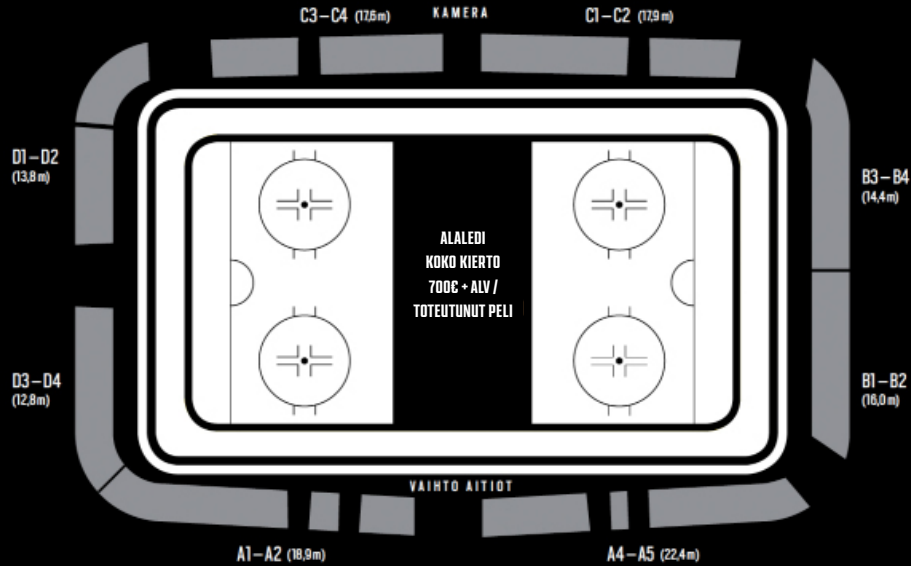

ALALEDI

MAKSIMISSAAN 20 MAINOKSEN KIERTO. KESTO PER NÄYTTÖKERTA 10 SEKUNTIA.