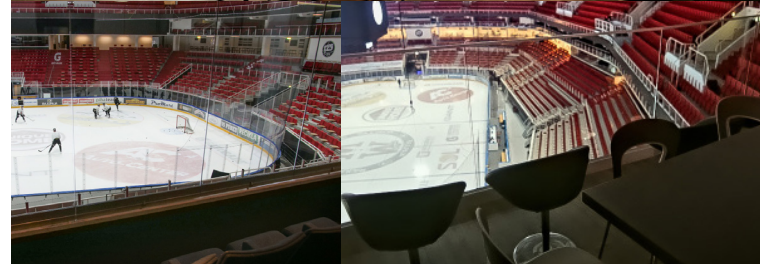

AITIOT

Gatorade centerissä on aitioita kolmannessa, neljännessä ja kuudennessa kerroksessa. Ne ovat kooltaan 7-30 hengelle, yhdistelemällä saa isompiakin kokonaisuuksia. Viihtyisissä aitioissa voitte viettää mukavasti iltaa oman seurueenne kesken ja seurata aitiopaikalta matsia. Aitioissa on helppo järjestää yksityistilaisuus asiakkaille, työntekijöille tai vaikkapa omalle kaveriporukalle. Aitioissa on wc ja vaatesäilytys.

MASKU AITIO

4. kerroksen ala- ja yläkatsomon välissä pitkällä sivulla. 20-paikkainen katsomo-osa on erotettu avattavalla lasiseinällä takana olevasta seurustelu- tai ruokailutilasta. Neuvottelutilaksikin sopivan takaosan TV-vastaanottoimeen voi kytkeä dataprojektorin (kuva keskellä).

AITIO 308

3. kerroksen pitkällä sivulla. Yhdeksän aitioistuinta joiden takana 2 baarituolia. (kuva alhaalla vasemmalla)

YLÄAITIOT

6. kerroksen päädyissä on kymmenen hengen aitioita sekä kaksi Typhoon-aitiota. Alhaalla oikealla näkyvässä kuvassa Typhoon-aitio jossa kapasiteetti 18 hengelle.